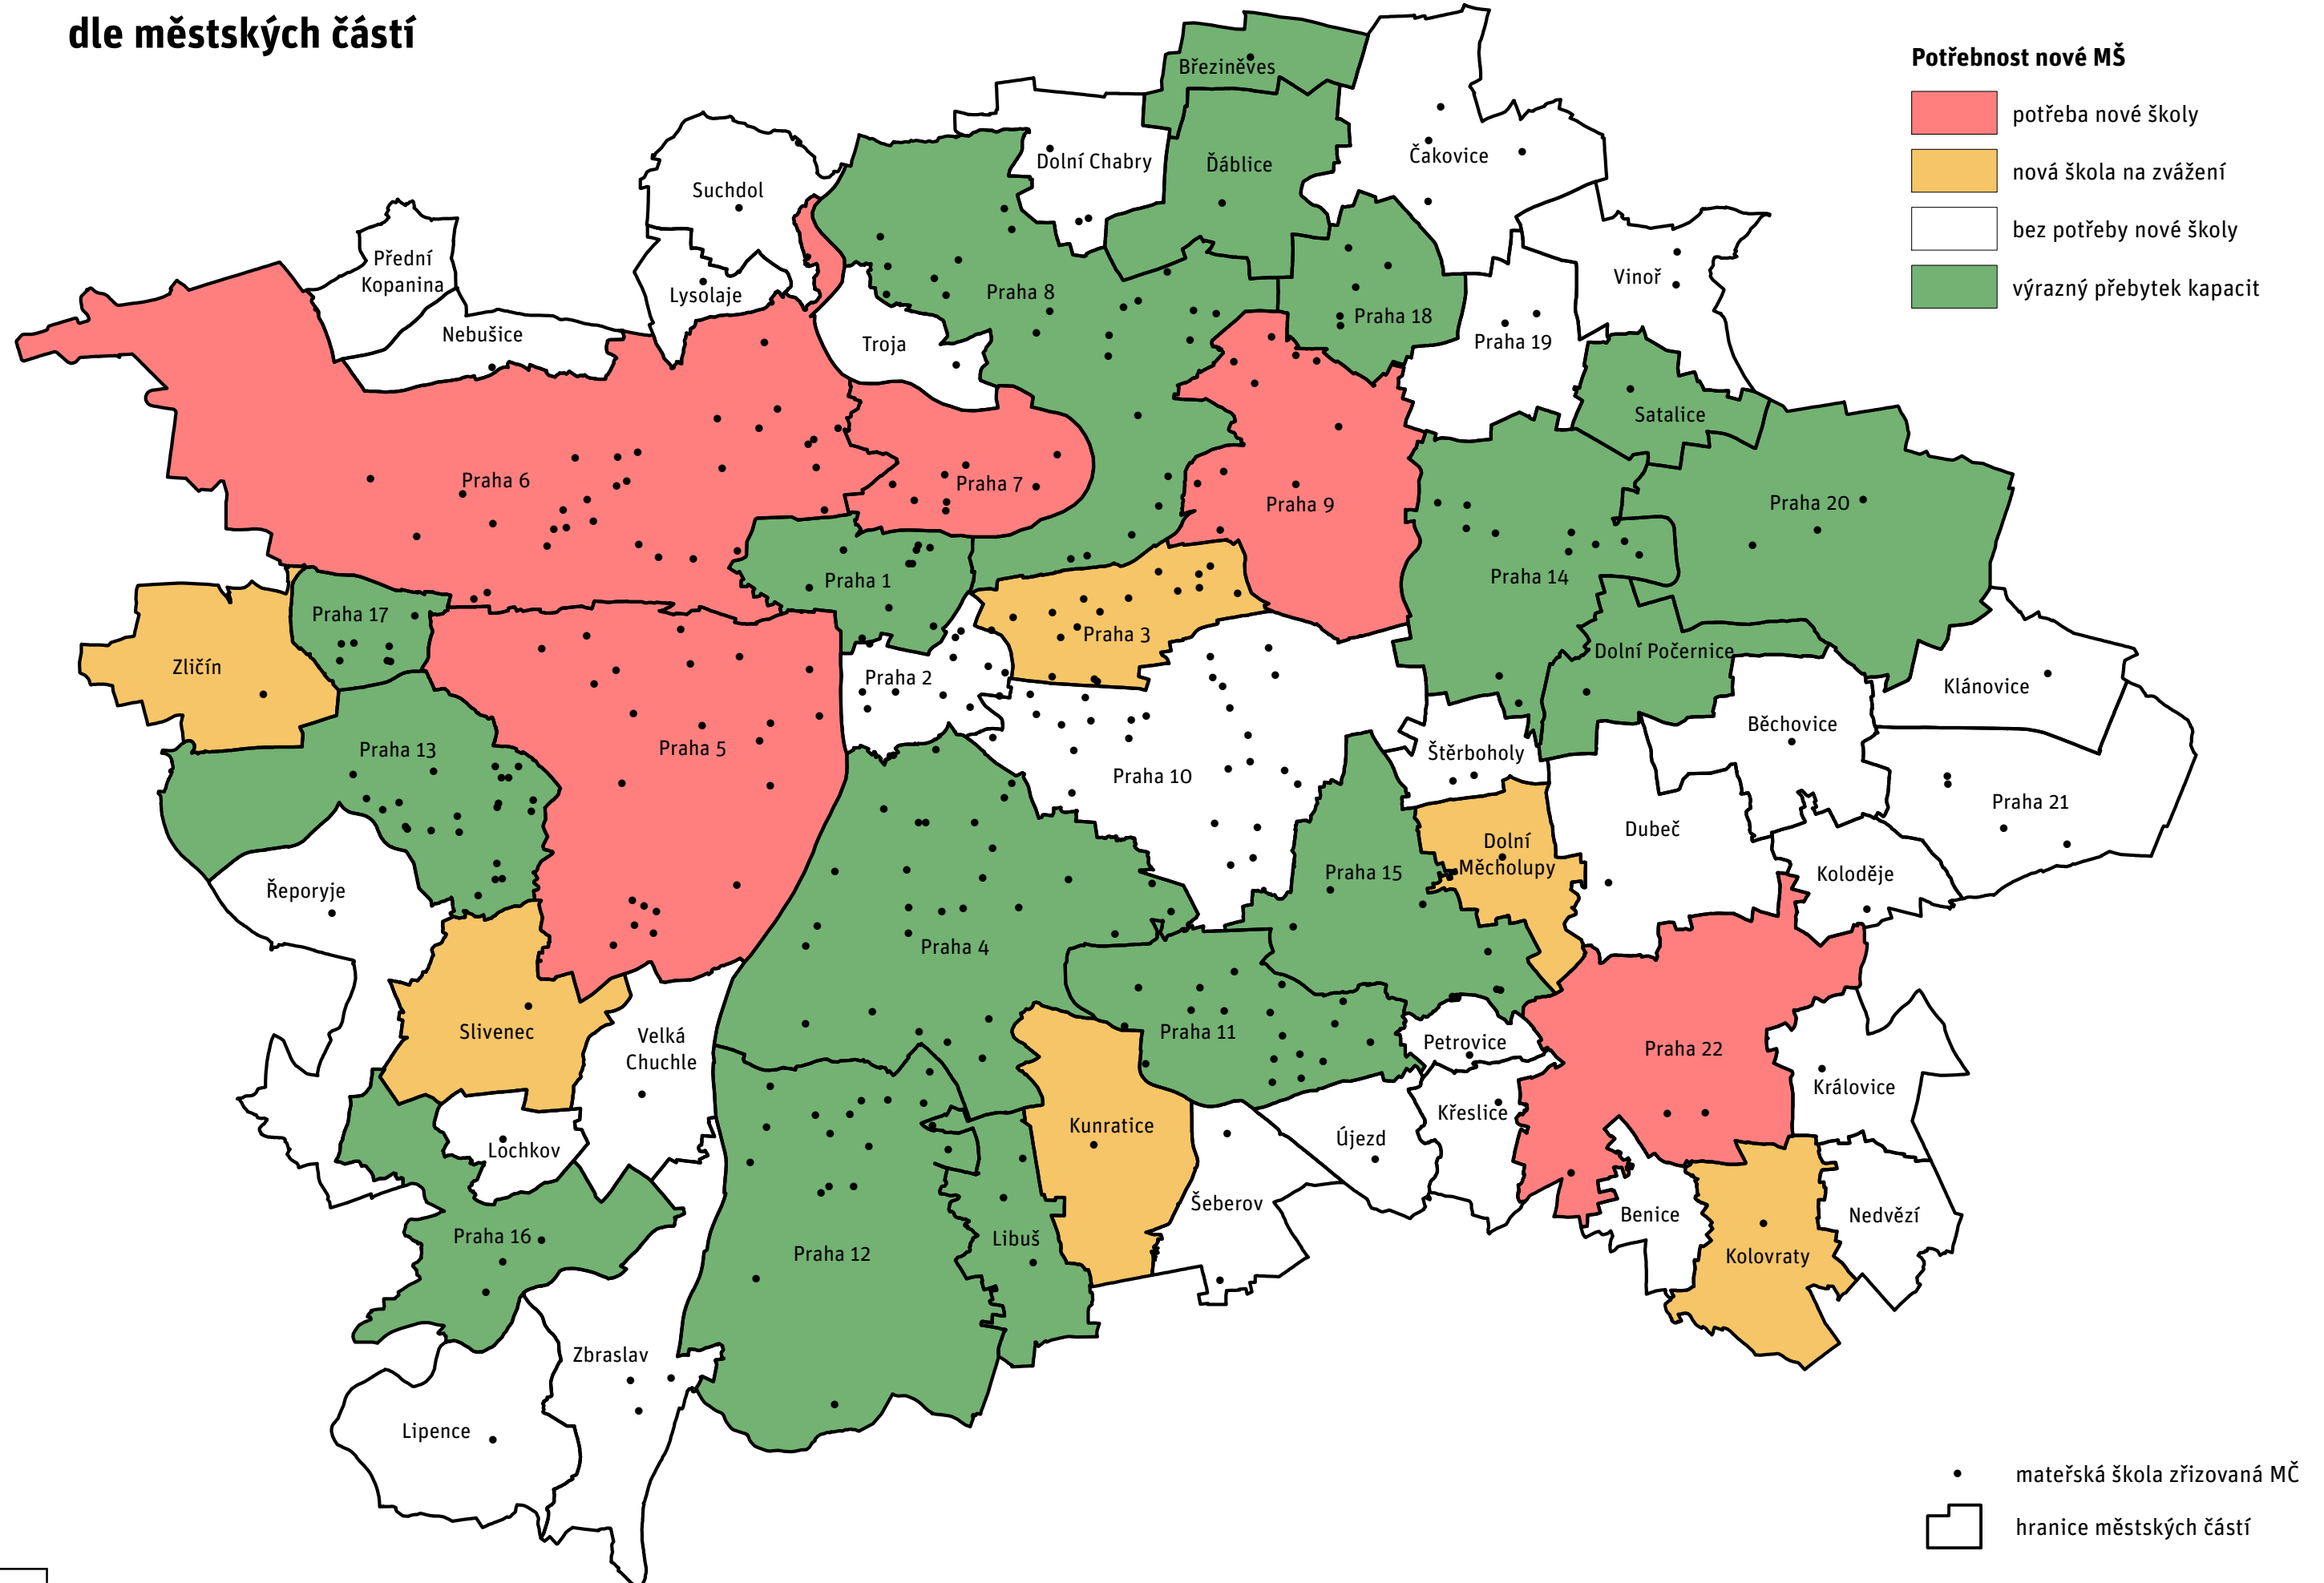

POTŘEBA NOVÝCH MŠ V PRAZE - 2030

dle městských částí

0 1 2 km