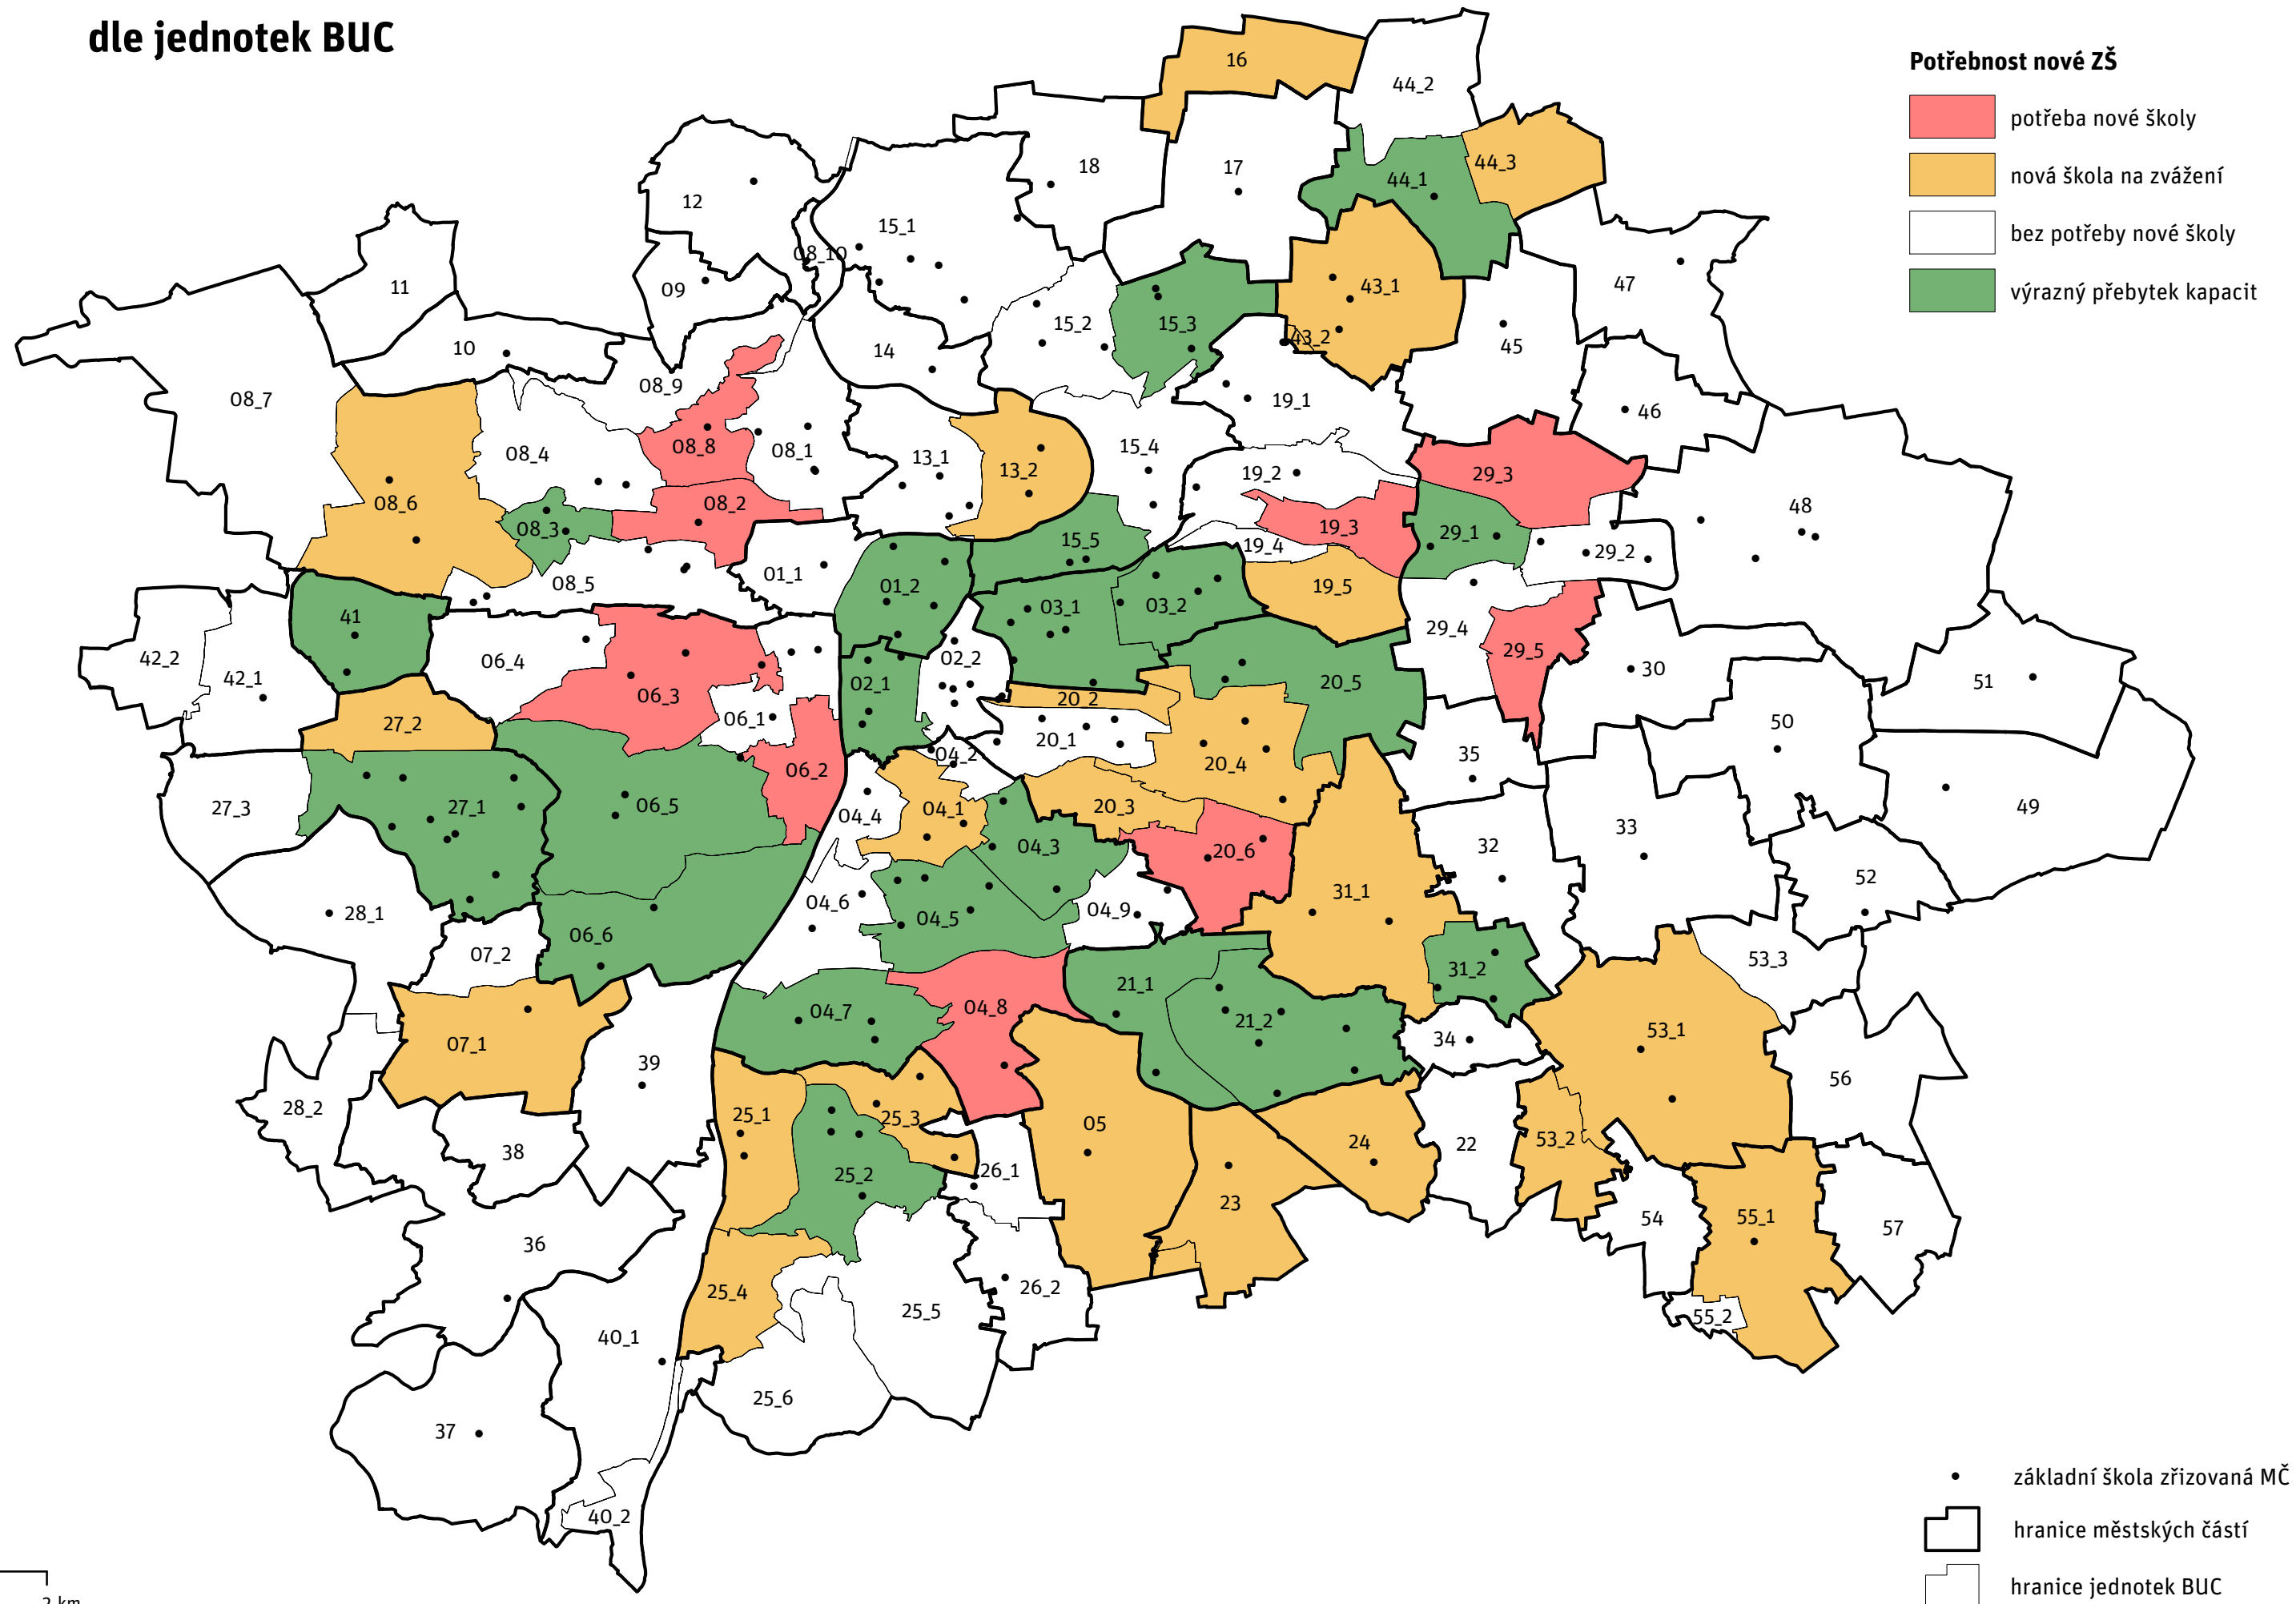

# POTŘEBA NOVÝCH ZŠ V PRAZE - 2020

## dle jednotek BUC

0 1 2 km