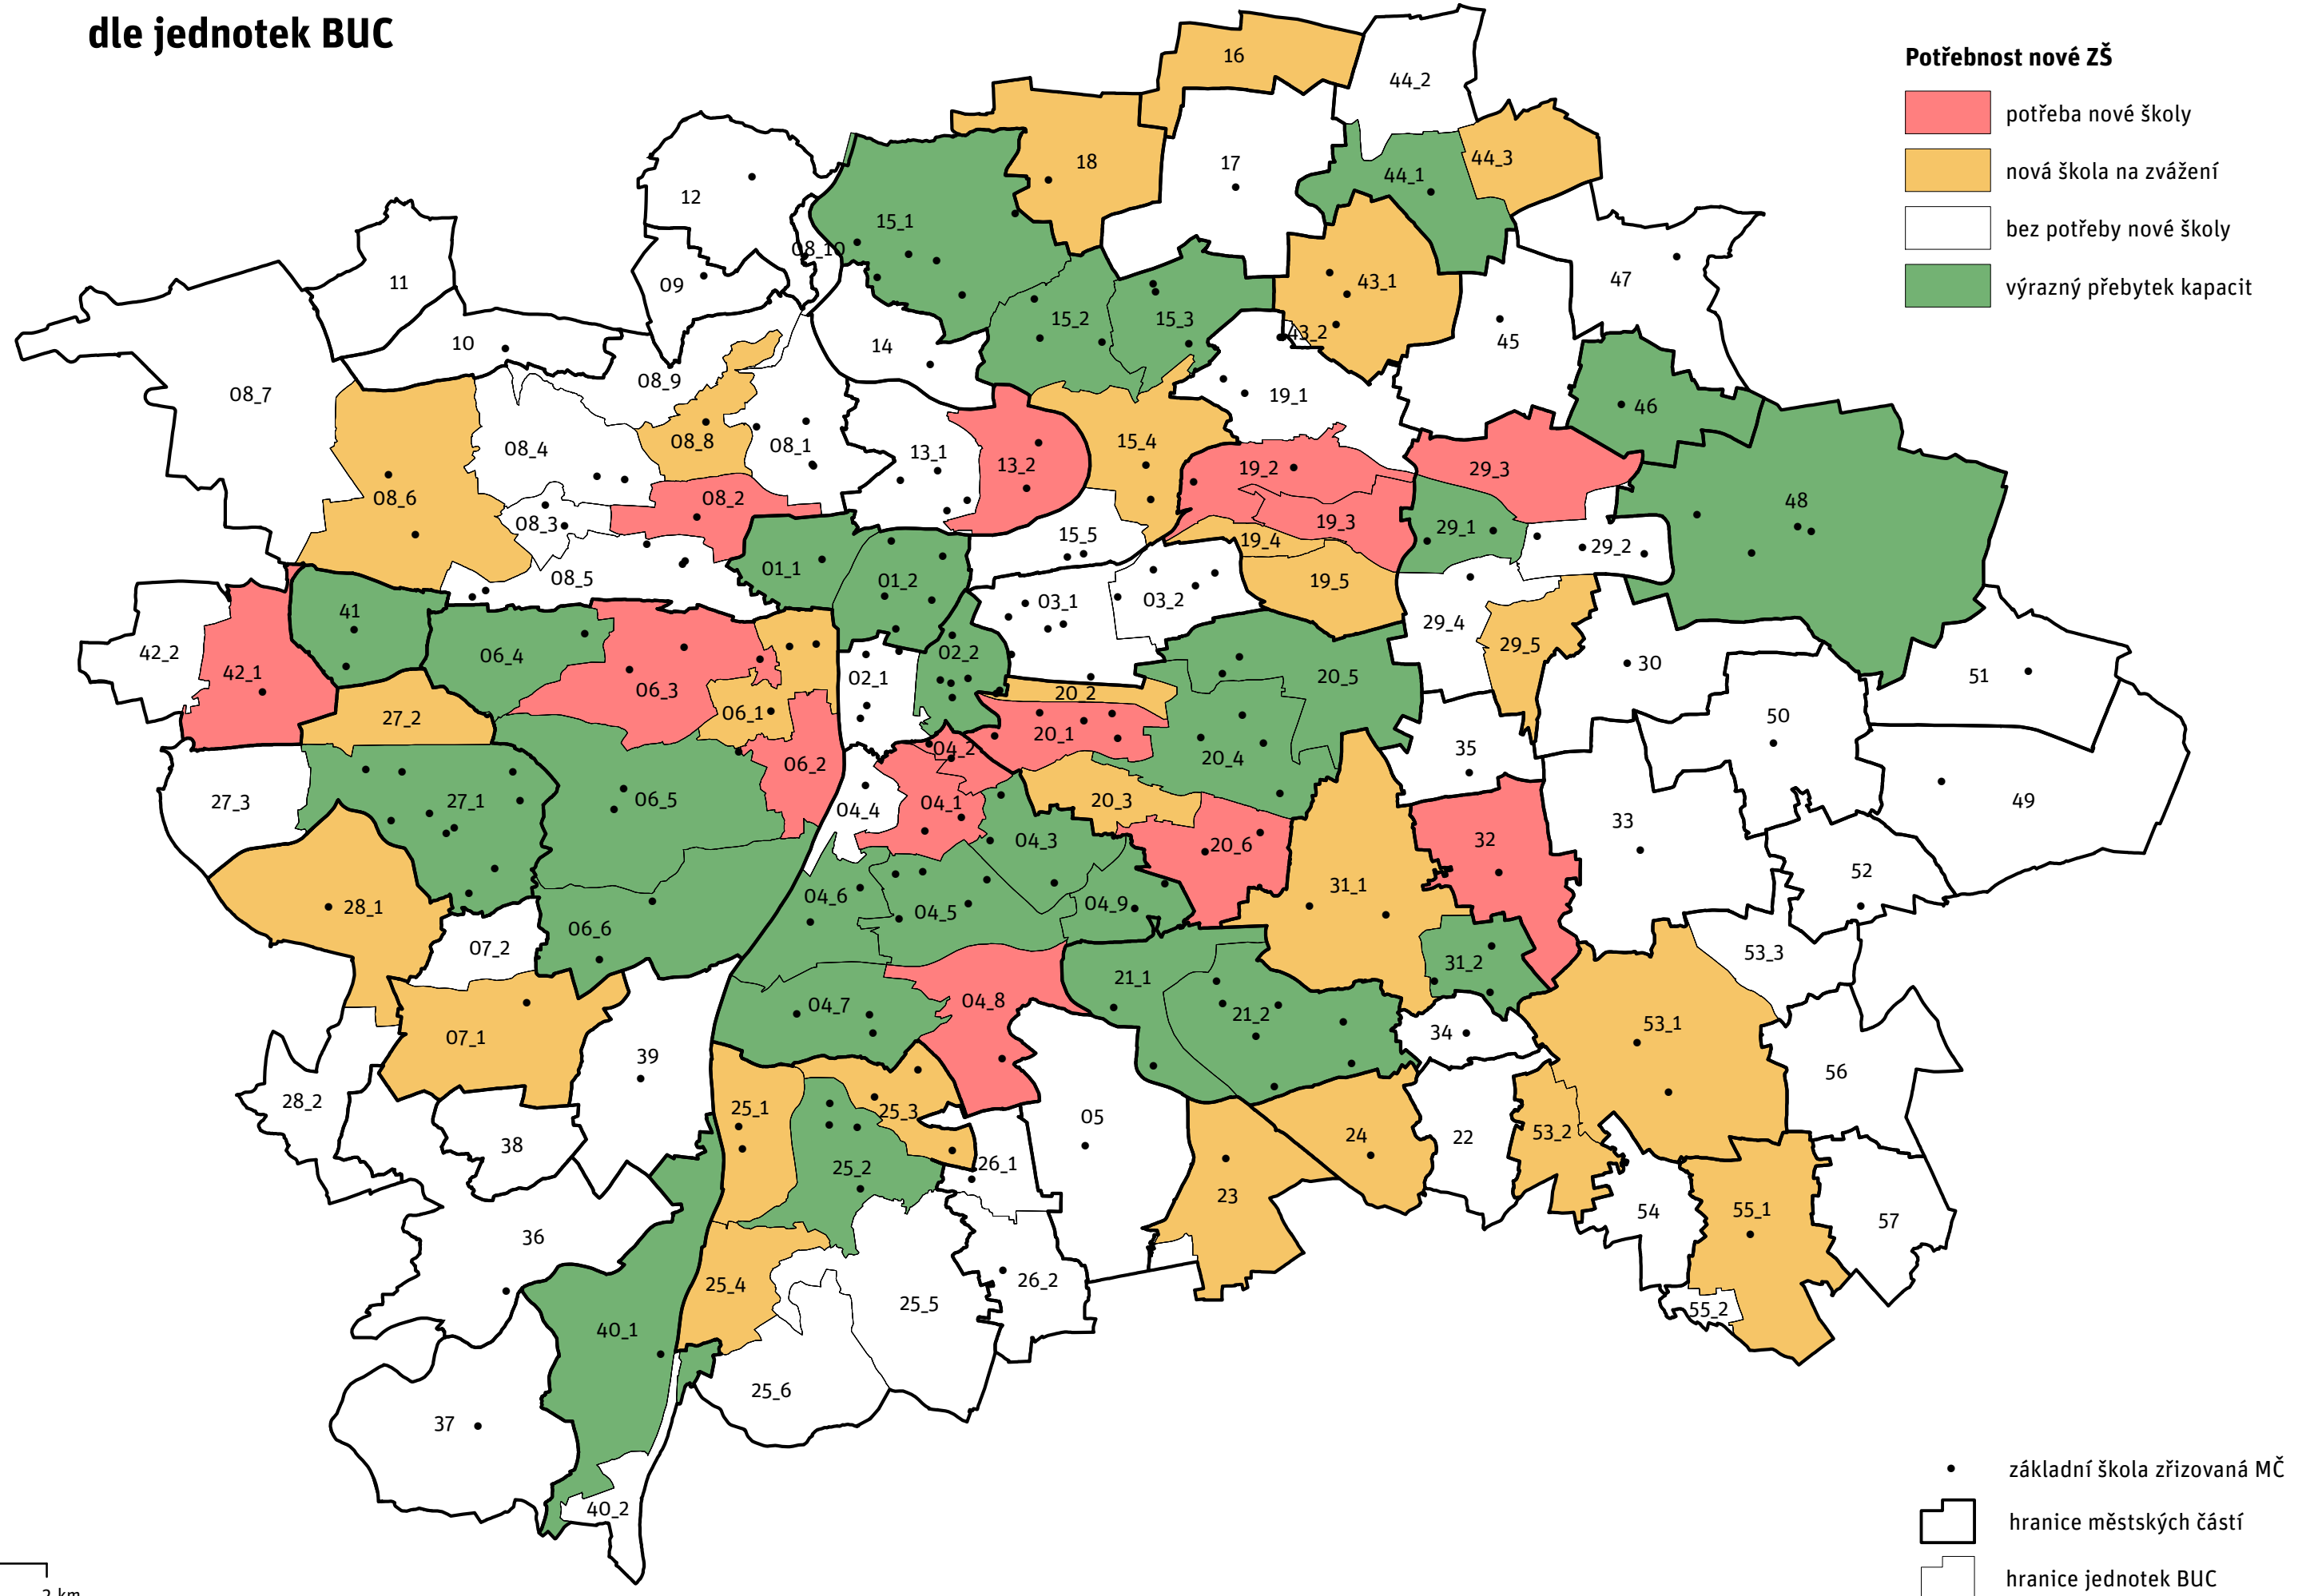

# POTŘEBA NOVÝCH ZŠ V PRAZE - 2035

## dle jednotek BUC

0 1 2 km