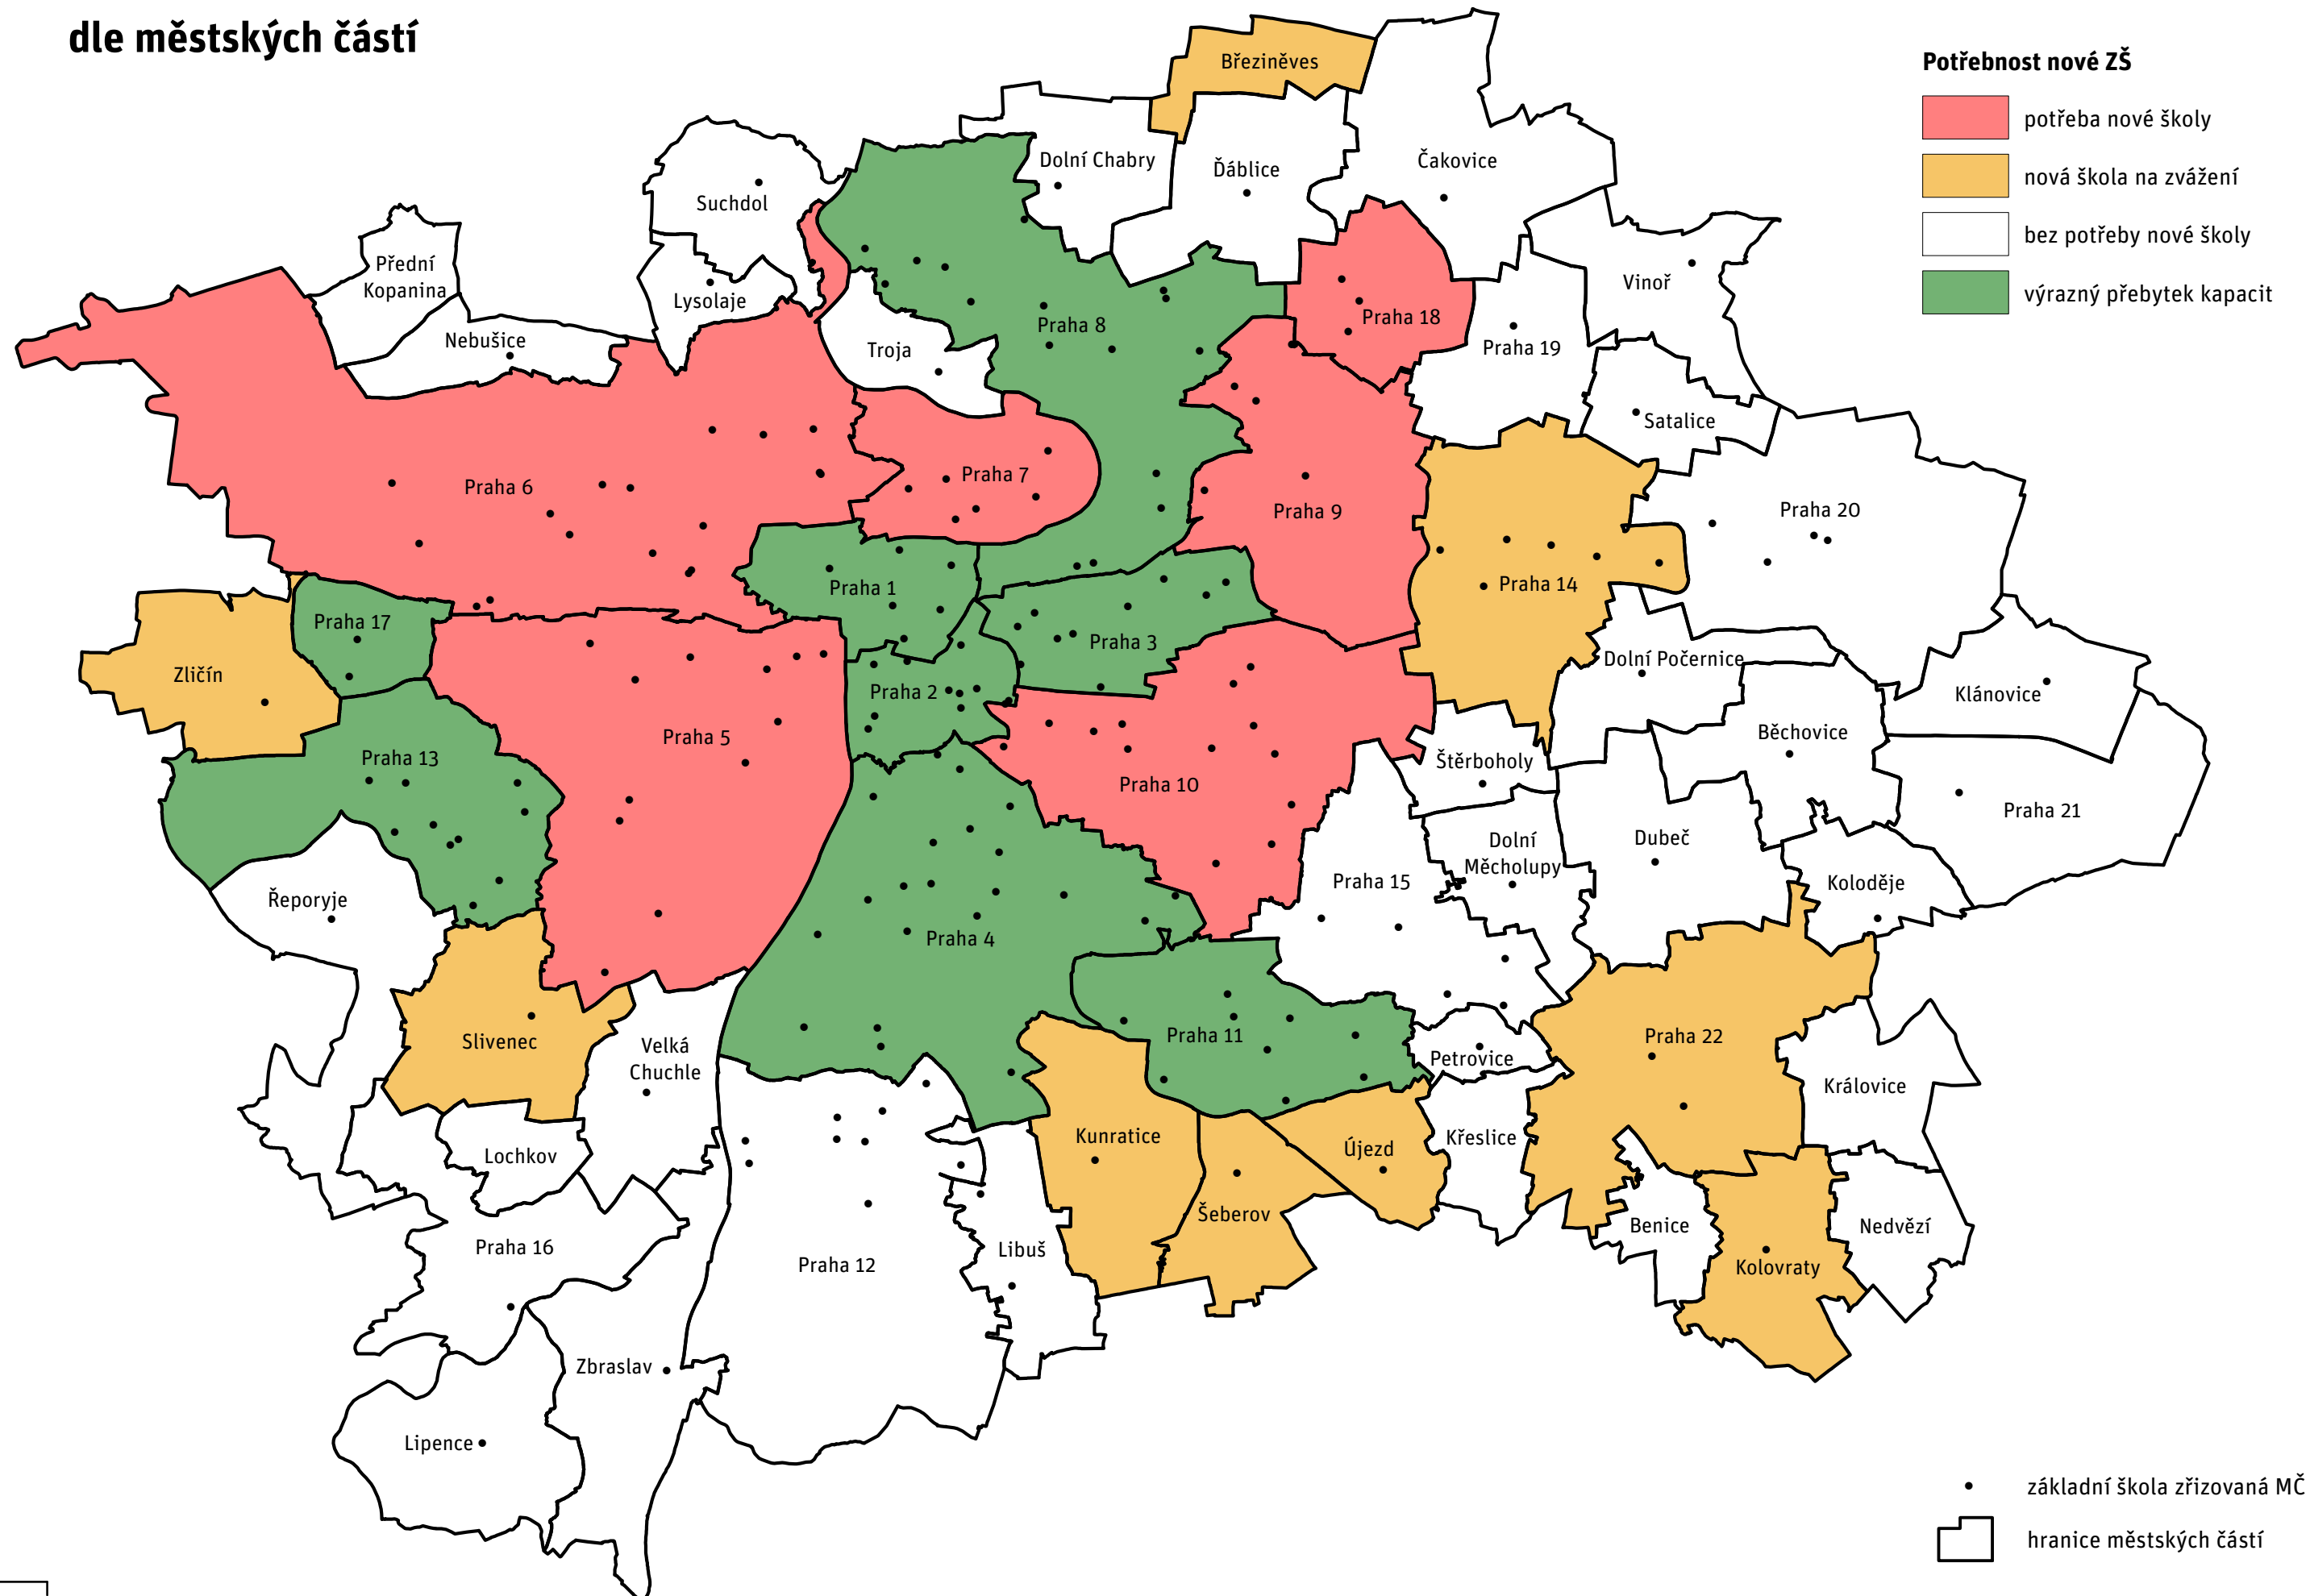

POTŘEBA NOVÝCH ZŠ V PRAZE - 2020

dle městských částí

0 1 2 km